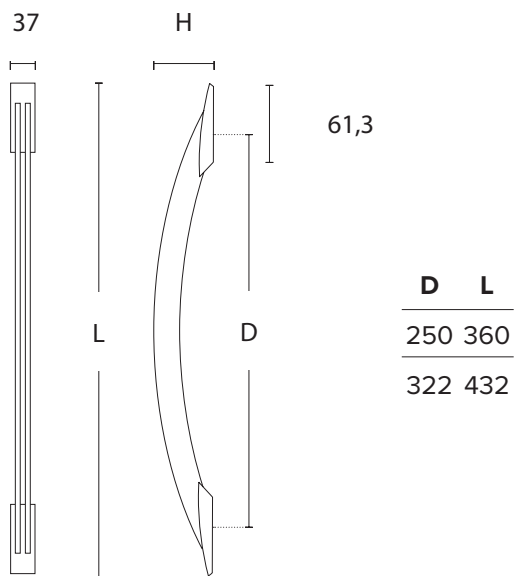

# 453 SERIES

SOLID

S05 M01  
MAT NIKEL - INOX  
MATT NICKEL - INOX

---

ΥΛΙΚΟ / MATERIAL : INOX 304

---

ΔΙΑΘΕΣΙΜΕΣ ΔΙΑΣΤΑΣΕΙΣ / AVAILABLE SIZES

---